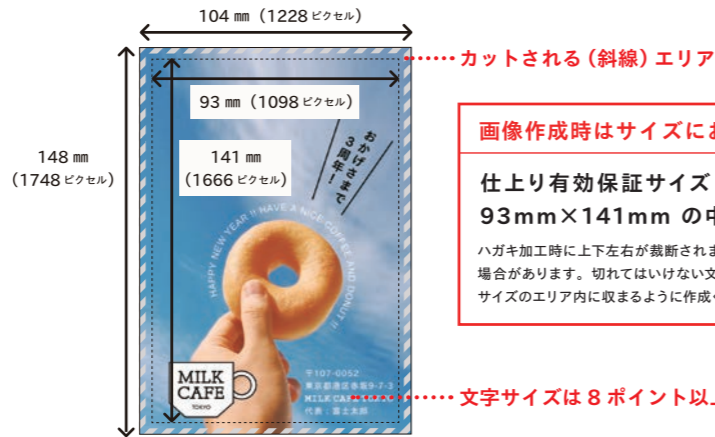

スタンダードイラスト クラフト/写真素材/転居報告

自分で デザインする 年賀状

プリント料金: ★なし

お客様がご用意されたデザインデータから、
高品質なフジカラーの年賀状が作れるサービスです。

- 販促ツール
- 作品発表
- 企業・組織
- ショップ
- サークル
- etc...

● 画像作成方法

画像作成サイズ	1228 × 1748 ピクセル (104 × 148 mm)
仕上り 有効保証サイズ	1098 × 1666 ピクセル (93 × 141 mm)
解像度	300dpi
色空間	sRGB
画像ファイル形式	JPEG / BMP / PICT / TIFF

画像作成時はサイズにお気をつけください

仕上り有効保証サイズ
93mm×141mm の中に収まるように

ハガキ加工時に上下左右が裁断されますので作成画像の端が切れる場合があります。切れてはいけない文字・画像は仕上り有効保証サイズのエリア内に収まるように作成ください。

文字サイズは8ポイント以上がおすすめ

ご注意 ※「自分でデザインする年賀状」は画像データの色補正は行いませんので、色味合せて完成している画像データをご用意ください。色見本等の出力サンプルに合わせて仕上げるサービスは受け付けておりません。※著作権のある画像やイラストなどをご使用される場合は、お客様ご自身で使用許可を得ていただく必要がございます。