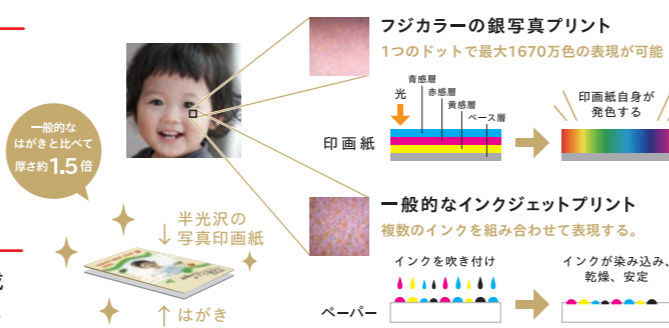

フジカラーポストカード

フジカラーの年賀状

違いがわかる

年賀状の仕上げをお選びいただけます

お好みに合わせて選べる2種類

フチなし

写真キレイ仕上げ

約1週間でお渡し

高品質で決めるならコチラ!

銀写真プリントをはがきに貼付

高級感のある、しっかりとした厚み

- 納期*
- 製造方法
- 質感

フチあり

印刷仕上げ

お店ですぐできる

早さで決めるならコチラ!

はがきに直接印刷

一般的なはがき用紙

*ご注文時期やお店の受付状況によって異なります。実際の仕上がり期間はご注文時にお店でご確認ください。

「写真キレイ仕上げ」のヒミツ

手に取った瞬間に 高品質&高級感がわかるのはどうしてなの?

写真がキレイね

写真メーカーならではの 超高画質な「銀写真プリント」

銀写真プリントとインクジェットプリントの違い

銀を含む特殊な化学薬品を紙に塗り光を当てることで、化学反応を起こして紙自体を発色させます。表面がなめらかで、キレイな色が長持ちします。

贈るカードとしてふさわしい 高級感のある仕上がり

半光沢の銀写真プリントとはがきを、貼り合わせて完成させています。しっかりした厚さの高級感が好評です。

高品質

「写真キレイ仕上げ」1枚無料でお試しキャンペーン

キャンペーン開始時期など詳しくは店頭でご確認ください。スノーピークデザインは対象外です。