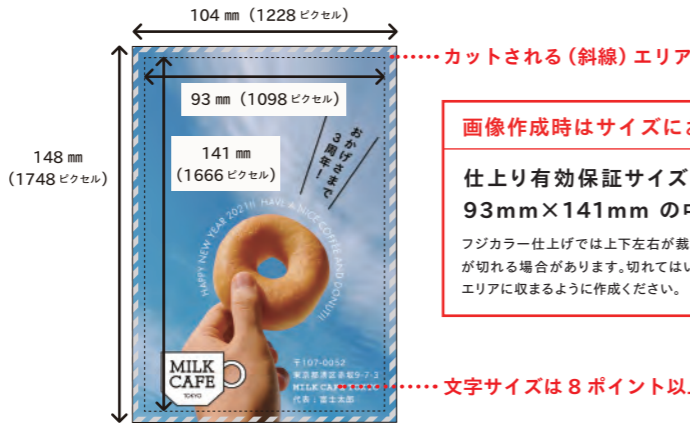

● 画像作成方法

画像作成サイズ	1228 × 1748 ピクセル (104 × 148 mm)
仕上り 有効保証サイズ	1098 × 1666 ピクセル (93 × 141 mm)
解像度	300dpi
色空間	sRGB
画像ファイル形式	JPEG / BMP / PICT / TIFF

画像作成時はサイズにお気をつけください

仕上り有効保証サイズ
93mm×141mm の中に収まるように
フジカラー仕上げでは上下左右が裁断されますので、作成画像の端が切れる場合があります。切れてはいけない文字・写真は、仕上がりに収まるように作成ください。